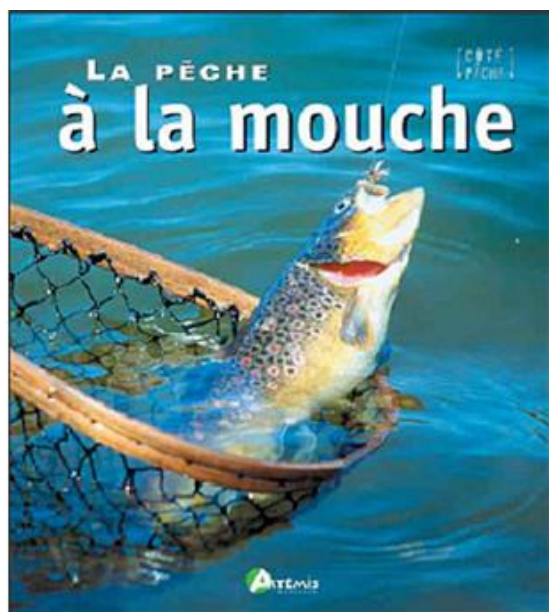

Pêche à la mouche

Editeur:	Artemis Eds
ISBN:	2844163122
Collection:	Cote Peche
Date de parution:	février 2005
Catégorie:	Sports

[Pêche à la mouche.pdf](#)

[Pêche à la mouche.epub](#)

La pêche à la mouche est une pratique qui représente à elle seule tout un univers. Un monde irréel, surréaliste, avec des imitations aux couleurs chatoyantes ou aux formes extravagantes, donnant à la perfection l'illusion de la vie. C'est également une philosophie, assimilée à un véritable art de vivre (limitation des prélèvements, no kill, respect de l'environnement), qui attire toujours plus de pêcheurs et dont se réclame cet ouvrage, résolument moderne et pratique. □ Un panorama de la pêche à la mouche actuelle, les tendances et les innovations. □ Le point sur les techniques de pêche, avec de nombreuses formules de montage. □ Des illustrations et des schémas détaillés en appui d'un texte très pratique.

Abonnez-vous à Pêche Mouche . Pêche à la mouche - Retrouvez dans le rayon Mouche de Pacific Pêche toute notre gamme de matériel de Pêche à la mouche en vente au meilleur prix. Pêche sportive, pêche de loisir La pêche à la mouche sur le blog de Nicolas Germain, un Jurassien amoureux de sa rivière, la Hte rivière d'Ain. Toutes les mouches et le matériel pour la pêche à la mouche sont sur Easyfly. Parcours de Pêche à la mouche au Moulin de Gémages au cœur du Parc Naturel Régional du Perche dans l'Orne. , mais petit à petit cette technique s'étend à d'autres poissons comme le black-bass, le brochet, le chevain, le barbeau, la carpe, la tanche,.

par Olivier Degeorge et Roger de Henau 'Quelques mots pour toi qui débutes la pêche à la mouche. Fiches de montage de mouche Ci-dessous une sélection de fiches de montage parmi notre longue liste. Pêche sportive, pêche de loisir La pêche à la mouche sur le blog de Nicolas Germain, un Jurassien amoureux de sa rivière, la Hte rivière d'Ain. Actualités sur le monde de la pêche et le matériel, revues / tests de matériel de pêche, forum, techniques de pêche, description des poissons, annuaire, petites annonces, calendrier halieutique, album photo et vidéos. Revendeur pro-shop Patagonia. Vente en ligne Pêche à la mouche en Alsace avec Claude Behr et CBF. C'est à l'automne, après la fermeture de la pêche en 1ère catégorie, que nombre de pêcheurs à la mouche se dirigent vers les réservoirs pour profiter encore un peu de leur passe temps